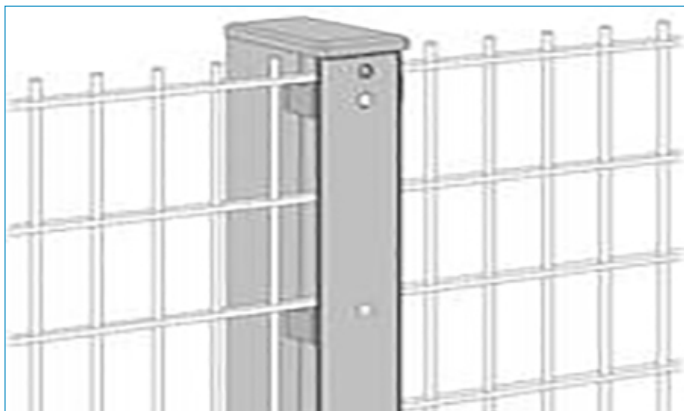

Vi har et stort udvalg af panelhegn, stolper og befæstigelser:

Rektangulær stolpe med montageskinne.
Dim. 60/40 mm.*

Rektangulær stolpe med fladstålsprofil.
Dim. 60/40 mm*

Rektangulær stolpe med netklemme.
Dim 60/40 mm*

Rektangulær stolpe med halsjern.
Dim. 60/40 mm*

U-bøjle M8 til stolpe 60/40 mm med endeplade

Netklemme til stolpe 60/40 mm med skrue og låsemøtrik

Hjørnebeslag til 60/40 mm med bolt og møtrik

*Fåes i længder fra 1200 - 3000 mm.