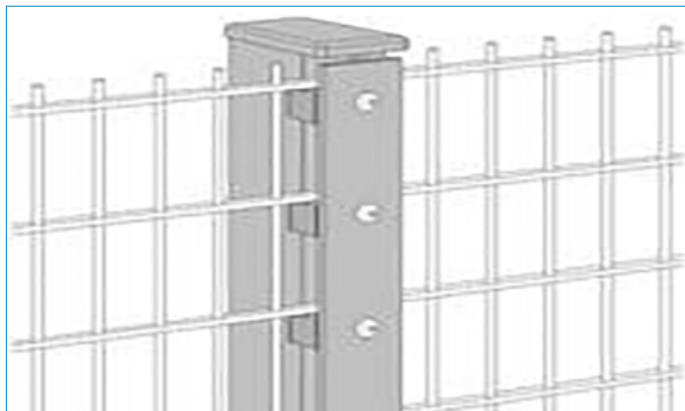

Vi har et stort udvalg af panelhegn, stolper og befæstigelser:

Rektangulær stolpe med montageskinne.
Dim. 60/40 mm.*

Rektangulær stolpe med fladstålsprofil.
Dim. 60/40 mm*

Rektangulær stolpe med netklemme.
Dim 60/40 mm*

Rektangulær stolpe med halsjern.
Dim. 60/40 mm*

U-bøjle M8 til stolpe 60/40 mm med endeplade

Netklemme til stolpe 60/40 mm med skrue og låsemøtrik

Hjørnebeslag til 60/40 mm med bolt og møtrik

*Fåes i længder fra 1200 - 3000 mm.