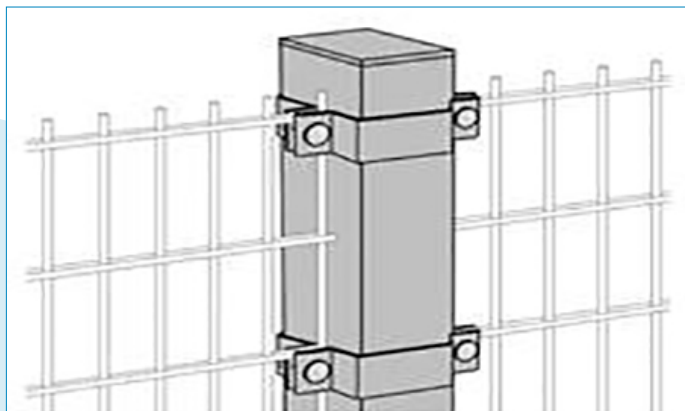

Vi har et stort udvalg af panelhegn, stolper og befæstigelser:

Rektangulær stolpe med montageskinne.
Dim. 60/40 mm.*

Rektangulær stolpe med fladstålsprofil.
Dim. 60/40 mm*

Rektangulær stolpe med netklemme.
Dim 60/40 mm*

Rektangulær stolpe med halsjern.
Dim. 60/40 mm*

U-bøjle M8 til stolpe 60/40 mm med endeplade

Netklemme til stolpe 60/40 mm med skrue og låsemøtrik

Hjørnebeslag til 60/40 mm med bolt og møtrik

*Fåes i længder fra 1200 - 3000 mm.