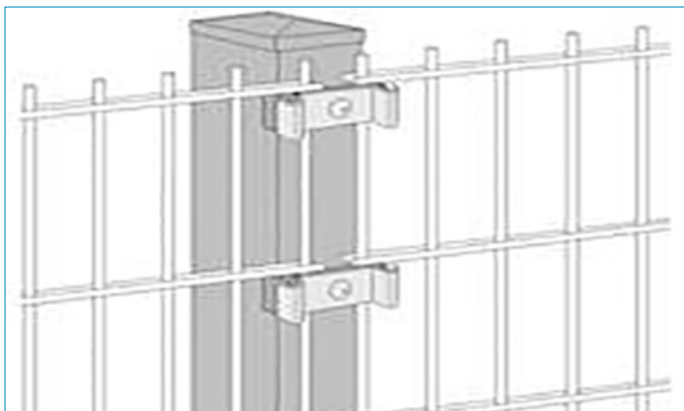

Vi har et stort udvalg af panelhegn, stolper og befæstigelser:

Rektangulær stolpe med montageskinne.
Dim. 60/40 mm.*

Rektangulær stolpe med fladstålsprofil.
Dim. 60/40 mm*

Rektangulær stolpe med netklemme.
Dim 60/40 mm*

Rektangulær stolpe med halsjern.
Dim. 60/40 mm*

U-bøjle M8 til stolpe 60/40 mm med endeplade

Netklemme til stolpe 60/40 mm med skrue og låsemøtrik

Hjørnebeslag til 60/40 mm med bolt og møtrik

*Fåes i længder fra 1200 - 3000 mm.