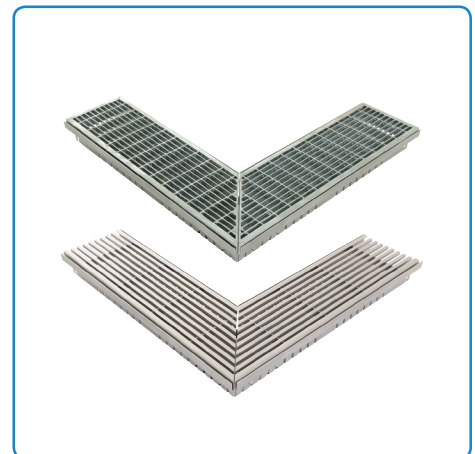

SEMITECH ^A/_S
Part of the solution

CUBO specialrender - April 2018

CUBO specialrender

Mål på Cubo:

1,5 mm Aluminium
Standart længde 1000 mm.

Højde 50 og 80 mm x bredde 105mm

Højde 50 og 80 mm x bredde 145mm

Højde 50 og 80 mm x bredde 165mm

Højde 50 og 80 mm x bredde 205 mm

Ring 57 52 75 75

for tilbud på dit projekt ...

Part of the solution