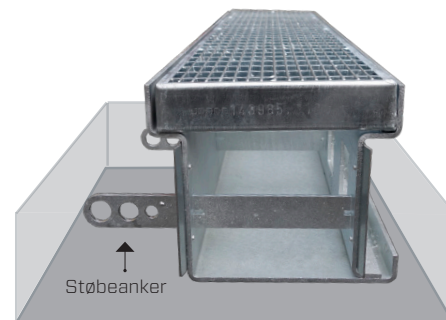

SEMITECH ^{A/S}
Part of the solution

KØREFAST

sokkelaffugter

KØREFAST sokkelrende 2018

Denne kørefaste sokkelaffugter kan laste op til 60 tons. Den er meget nem at opbygge, og er din sikkerhed for, at soklen ventileres.

Affugtning af sokler ved porte

Du skal vælge KØREFAST sokkelaffugter, hvis du ønsker en stærk og stabil affugter som er let at monterer.

Hurtig og nem montering

Stålkassen er forsynet med slids, hvilket gør montage let, hurtig og uden brug af specialværktøj. Gitterristen er fremstillet i varmgalvaniseret stål med en maskeåbning på 33 x 11 mm.

Niveaufri adgang

Ønsker man niveaufri adgang, kan den kørefaste sokkelaffugter kombineres med vores ZinkStabil sokkelaffugter - der har flere varianter af toprieste.

Ingen vedligeholdelse

Den kørefaste sokkelaffugter er opbygget, så den ikke skal vedligeholdes. Den er utrolig let at rengøre for snavs og evt. blade, da du uden brug af specialværktøj kan afmontere gitterrist.

KØREFAST

sokkelrende

Produceret i 4 mm varmgalvaniseret stål med gitterrist maske 33 x 11 mm.

Bredde 205 mm x højde 170 mm x længde 1000 mm.

Kræver indstøbning.

Snittegning

Ring 57 52 75 75
for tilbud på dit projekt ...