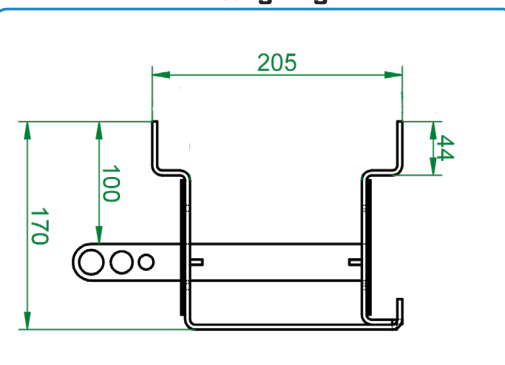

KØREFAST

sokkelrende

Produceret i 4 mm varmgalvaniseret stål med gitterrist maske 33 x 11 mm.

Bredde 205 mm x højde 170 mm x længde 1000 mm.

Kræver indstøbning.

Snittegning

Ring 57 52 75 75
for tilbud på dit projekt ...