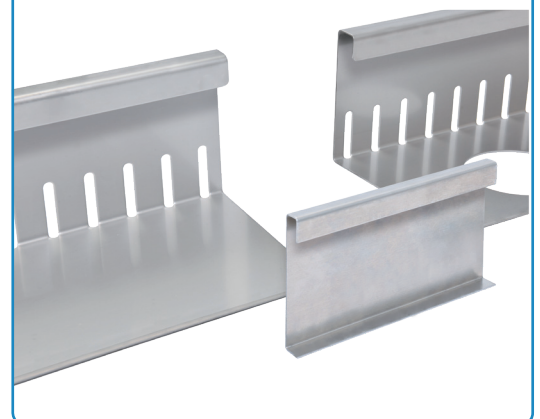

# Stabil

*kantskinne m/kliksystem*

**Denne kantskinne er meget nem og hurtig at montere da den har et smart kliksystem.**

## Mål på kantskinne:

1 mm Aluminium

Standart længde 3000 mm

Højde 80 mm x bredde 70 mm

Højde 100 mm x bredde 78 mm

**STABIL**  
*kantskinne m/kliksystem*

*Ring 57 52 75 75*

*for tilbud på dit projekt ...*