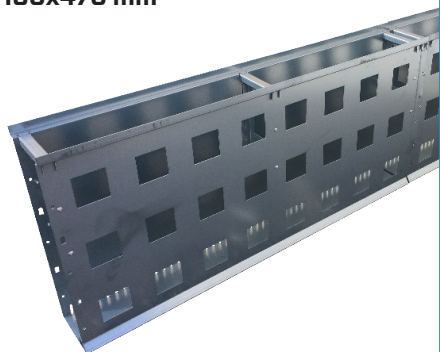

Specialrender

fra Semitech

ZinkStabil, specialmål
150x470 mm

Rund drænrende
til karrusel døre

Kørefast
sokkelaffugter

Nem montering

Fer og not system for hurtig, stabil og nem montage.

Rund drænrende
til karrusel døre