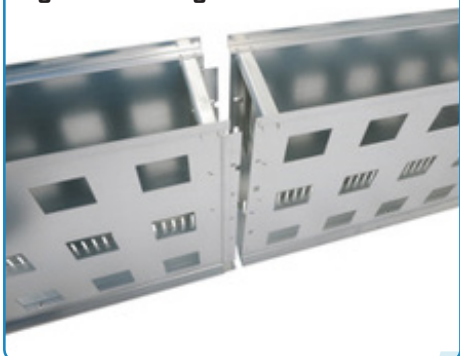

Specialrender

fra Semitech

ZinkStabil, specialmål
150x470 mm

Rund drænrende
til karrusel døre

Kørefast
sokkelaffugter

Nem montering

Fer og not system for hurtig, stabil og nem montage.

Rund drænrende
til karrusel døre