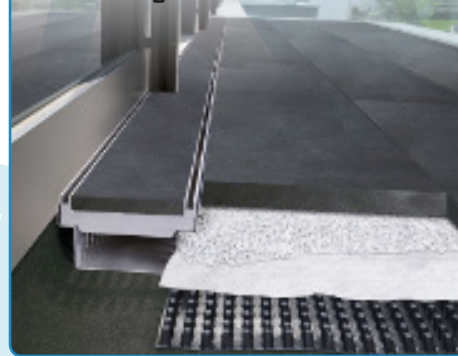

Tilpas din belægningssten i din sokkelaffugter