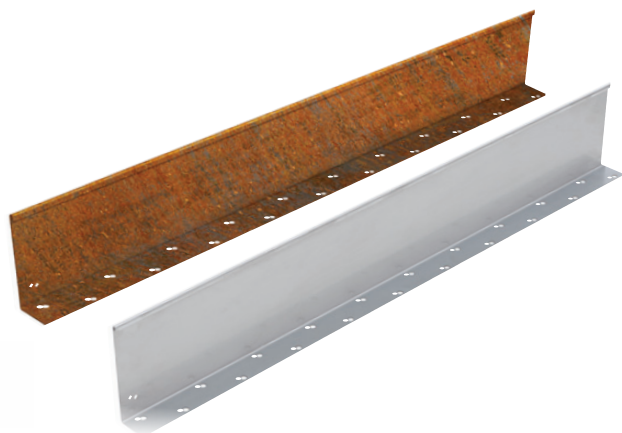

STABIL kantskinne

Produktbeskrivelse:

RB kantskinne anvendes til at indramme bede og rabatter. Produktet kan bruges ved gangarealer, stier, pladser, indkørsler blomsterbede, græsarealer m.m. Som regel monteres kantskinne ca. 1 cm over græskant/belægning.

RB kantskinne fikses i jorden med montagesøm gennem hullerne i bundplade. Ved montering af flere meter skinne bruges en metalplade som samlestykke. Plade/skinne er forsynet med montagehul, hvorpå man bolter pladen fast.

Kantskinner lige: Standardlængde 3 meter

Materiale	Varenummer	Topkant	Højde	Bundplade
1,5 mm Rustfrit (304)	BE G 10-100-50 RF	10 mm	100 mm	50 mm
	BE G 10-150-50 RF	10 mm	150 mm	50 mm
1,5 mm Aluminium	BE G 10-100-50 AL	10 mm	100 mm	50 mm
	BE G 10-150-50 AL	10 mm	150 mm	50 mm
1,5 mm Corten	BE G 10-100-50 CS	10 mm	100 mm	50 mm
	BE G 10-150-50 CS	10 mm	150 mm	50 mm

Montagesøm varmgalvaniseret.

Varenummer

BE ES ST